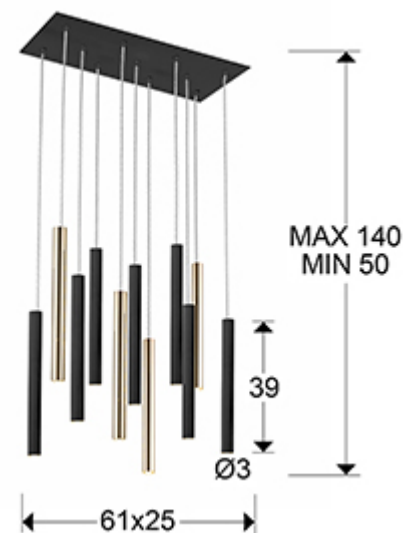

## Varas

373357

Lámparas de techo

Producto recomendado

Lámpara de 11 luces LED. Realizada en metal acabado oro brillo y negro mate. Difusor acrílico opal. 55W LED, 4.950 lm, 3.000 K. DIMABLE.

### DIMENSIONES

Dimensiones: ↔ 61,0 ↓ 40,0 ↘ 25,0 cm  
 Altura instalada: 50,0/ máx. 140,0 cm  
 Peso: 8,2 Kg

### DIMENSIONES CON EMBALAJE

Peso: 9,4 Kg  
 Volumen: 0,0380m<sup>3</sup>  
 Dimensiones: ↔ 68,0 ↓ 17,0 ↘ 33,0 cm

---

## INFORMACIÓN ADICIONAL

Material: Metal, acrílico  
Acabado: Oro brillo, negro mate, opal.  
Medidas de la pantalla/tulipa: ∅ 3,2 ↑ 40,0 cm  
Florón (espacio para instalación): ↔ 54,0 ↑ 2,5 ↗ 18,0 cm  
Color del cable: transparente