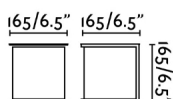

Aplique de exterior de estilo moderno fabricado en aluminio inyectado y difusor de PVC opal.

Características generales

Fijación	Pared
Clase	I
IP	44
Voltaje	100V-240V
Hercios	50/60Hz
Batería incluida	.
Potencia	15W