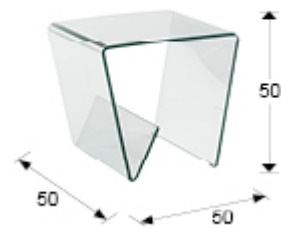

Glass III

553106

Mesas auxiliares

Mesita auxiliar realizada en cristal curvado transparente de 12 mm. Con revistero inferior.

INFORMACIÓN GENERAL

Catálogo: M41 Mobiliario y Decoración
Página: 182
Código EAN: 8435435320522
Tipo: Mesas auxiliares
Colección: Glass III

DIMENSIONES

Dimensiones: ↔ 50,0 ↓ 50,0 ↘ 50,0 cm
Peso: 23,2 Kg

DIMENSIONES CON EMBALAJE

Peso: 29,0 Kg
Volumen: 0,1750m³
Dimensiones: ↔ 55,0 ↓ 55,0 ↘ 58,0 cm

INFORMACIÓN ADICIONAL

Material: Cristal curvado
Acabado: Transparente
Grosor de tapa: 1,2 cm