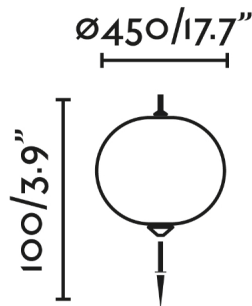

SAIGON es un set de lámparas de diseño de Nahtrang para la iluminación exterior. Se caracteriza por la simplicidad y las formas puras. Esta es la estaca con pantalla R45 blanco mate de 0'1m.

Características generales

Fijación	Suelo
Clase	II
IP	44
Voltaje	100V-240V
Hercios	50/60Hz
Metros de cable	2000mm
Batería incluida	.
Potencia	15W

Material

Cuerpo/Estructura	Aluminio
Pantalla	PEMD

Acabados

Cuerpo/Estructura	Gris Oscuro
Pantalla	Blanco