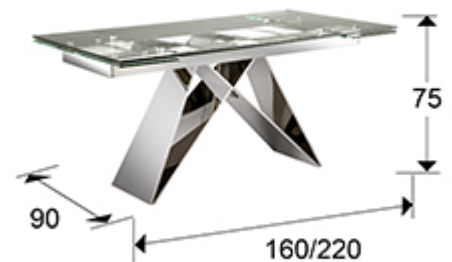

Mika 713016

Mesas comedor

Mesa de comedor extensible 160/220 cm, realizada en acero inoxidable, acabado alto brillo. Tapa de cristal de seguridad de 12 mm de grosor con canto pulido.

Mesa MIKA con sillones ALOHA

INFORMACIÓN GENERAL

Catálogo: M41 Mobiliario y Decoración
 Página: 152
 Código EAN: 8435435326166
 Tipo: Mesas comedor
 Colección: Mika

DIMENSIONES

Dimensiones: ↔ 160,0 ↓ 75,0 ↗ 90,0 cm
 Peso: 95,9 Kg
 Peso bulto 1: 23,5 Kg
 Peso bulto 2: 29,7 Kg
 Peso bulto 3: 42,7 Kg

DIMENSIONES CON EMBALAJE

Peso: 107,7 Kg
 Volumen: 0,7690m³
 Número de bultos: 3
 Dimensiones bulto 1: ↔ 108,0 ↓ 68,0 ↗ 45,0 cm
 Dimensiones bulto 2: ↔ 174,0 ↓ 19,0 ↗ 107,0 cm
 Dimensiones bulto 3: ↔ 170,0 ↓ 100,0 ↗ 5,0 cm

INFORMACIÓN ADICIONAL

Material: Acero inoxidable, cristal
Acabado: Alto brillo, transparente
Tiempo de montaje por el cliente: 35 min