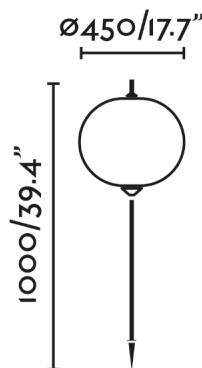

SAIGON es un set de lámparas de diseño de Nahtrang para la iluminación exterior. Se caracteriza por la simplicidad y las formas puras. Esta es la estaca con pantalla R45 blanco mate de 2 m.

Características generales

| | |
|------------------|-----------|
| Fijación | Suelo |
| Clase | II |
| IP | 44 |
| Voltaje | 100V-240V |
| Hercios | 50/60Hz |
| Metros de cable | 2000mm |
| Batería incluida | . |
| Potencia | 15W |