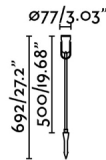

SLOT 500 es una estaca de color negro, ideal para la iluminación decorativa que realza elementos como objetos, árboles o planta. La fuente de iluminación es LED 12W 3000K.

Características generales

Fijación	Suelo
Clase	I
IP	65
Voltaje	100V-240V
Hercios	50/60Hz
Metros de cable	1500mm
Batería incluida	.
Potencia	13W
IK	08

Material

Cuerpo/Estructura	Aluminio
Difusor	Cristal

Acabados

Cuerpo/Estructura	Gris Oscuro
Difusor	Transparente

Características lumínicas

Fuente de luz incluida	Si
Temperatura	3000K
LM	750lm
CRI	>80
Grados de apertura de la luz	28°
Orientación de la luz	Acento
Clasificación energética	E