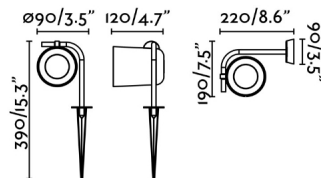

FLOW es un aplique con estaca para iluminación exterior. Es un diseño de Alegre Design y se caracteriza por la original forma de enlazar el cuerpo con el foco. FLOW está pensado para la iluminación decorativa del jardín .

Características generales

Fijación	Pared, Suelo, Techo
Clase	II
IP	65
Voltaje	100V-240V
Hercios	50/60Hz
Metros de cable	2500mm
Batería incluida	.
Orientación vertical arriba	↻ 160
Orientación vertical abajo	↻ 180
Orientación horizontal	↻ 360
Potencia	5W