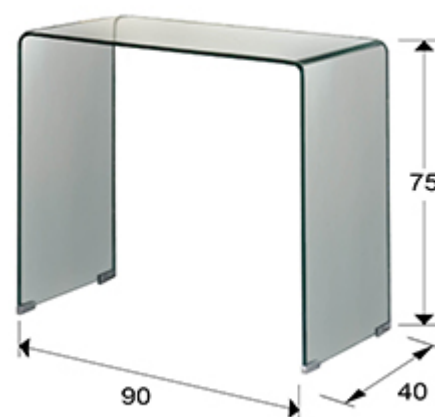

Glass

552431

Consolas

Consola realizada en cristal templado y curvado de 12 mm, transparente.

INFORMACIÓN GENERAL

Catálogo: M41 Mobiliario y Decoración

Página: 187

Código EAN: 8435435305758

Tipo: Consolas

Colección: Glass

DIMENSIONES

Dimensiones: ↔ 90,0 ↓ 75,0 ↘ 40,0 cm
Peso: 28,0 Kg

DIMENSIONES CON EMBALAJE

Peso: 39,6 Kg
Volumen: 0,3420m³
Dimensiones: ↔ 95,0 ↓ 80,0 ↘ 45,0 cm

INFORMACIÓN ADICIONAL

Material: Cristal templado

Acabado: Transparente