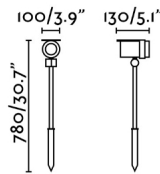

FOC 520 es una estaca LED para iluminación exterior. Esta luminaria es orientable. Es ideal para iluminar jardines y terrazas focalizando la luz donde más le interese. Esta luminaria cuenta con IP65 que le otorga una alta protección contra la lluvia y los cuerpos sólidos.

### Características generales

Fijación	Suelo
Clase	I
IP	65
Voltaje	220V-240V
Hercios	50Hz
Metros de cable	500mm
Batería incluida	.
Potencia	16W