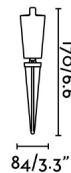

### Características generales

Fijación	Pared, Suelo
Clase	II
IP	65
Voltaje	100V-240V
Hercios	50/60Hz
Metros de cable	2500mm
Batería incluida	.
Orientación vertical abajo	↻ 90
Potencia	5W