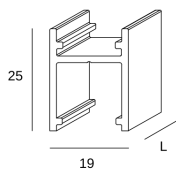

19xL

0-15

CARACTERÍSTICAS LUMINOTÉCNICAS

Portalámparas	Cantidad	Potencia fuente de luz (W)
-	1	-

LOGÍSTICA

Peso neto (Kg): 0.61

Peso embalado (Kg): 1.17

Embalaje: 50mm x 54mm x 2020mm

1 Un