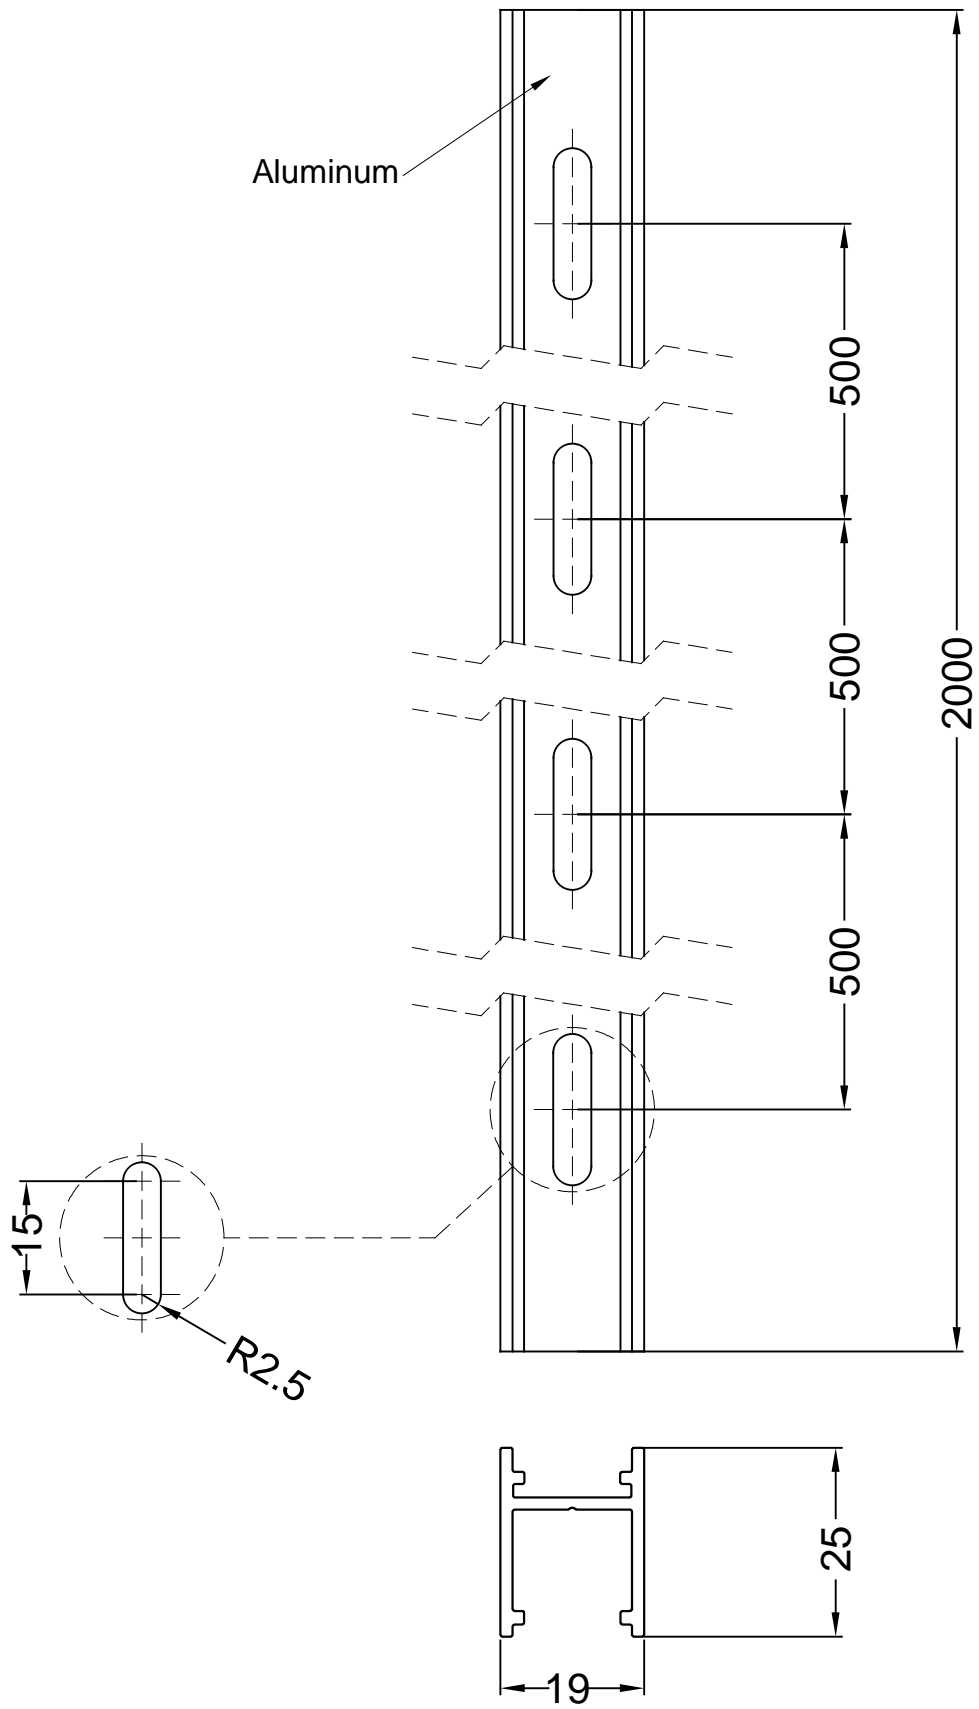

**Taglio Di Luce Direct  
19 mm Trimless****71-5742-14-00**

Sistema Lineal Taglio Di Luce Direct 19 mm Trimless Blanco

**CARACTERÍSTICAS TÉCNICAS**

Material de la estructura : Aluminio

Garantía : 5 Años

Acabado estructura : Blanco

Embalaje: 50mm x 54mm x 2020mm

1 Un

71-5766-14-00

Tapa 19mm sin marco

Material de la estructura: Aluminio  
Medidas: NA x NA x NA  
Peso neto (Kg): 0.01

71-5786-00-00

Kit para empotrar 1000mm sin marco

Material de la estructura: Acero  
Medidas: 47 x 10000 x 8  
Peso neto (Kg): 0.03

71-5757-00-00

Kit unión L

Material de la estructura: Acero  
Medidas: NA x NA x NA  
Peso neto (Kg): 0.01

71-5758-00-00

Kit unión L

Material de la estructura: Acero  
Medidas: NA x NA x NA  
Peso neto (Kg): 0.01

# TAGLIO DI LUCE

DIRECT