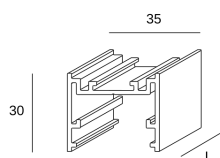

**Taglio Di Luce Direct  
35 mm Trimless****71-5747-14-00**

Sistema Lineal Taglio Di Luce Direct 35 mm Trimless Blanco

**CARACTERÍSTICAS TÉCNICAS**

Material de la estructura : Aluminio

Garantía : 5 Años

Acabado estructura : Blanco

Luminaria fácilmente reciclable

**CARACTERÍSTICAS LUMINOTÉCNICAS**

Portalámparas	Cantidad	Potencia fuente de luz (W)
-	1	-

**LOGÍSTICA**

Peso neto (Kg): 0.53

Peso embalado (Kg): 0.81

Embalaje: 50mm x 54mm x 1020mm