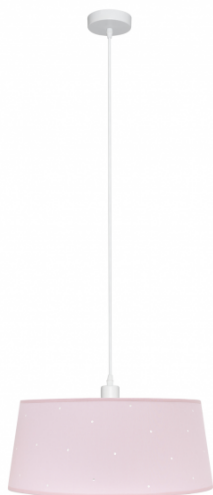

REF. 122894000

Colgante Consciencia 1xe27 Rosa Regx40x40 Cm

Ean: 8435161484864
Serie: Consciencia
Color: Rosa

Colgante de la serie CONSCIENCIA en color ROSA. Realizado en metal y textil es ideal para ambientes infantiles. El perforado de la pantalla crea un juego lumínico muy interesante. Sus dimensiones son 35<102x40x40 cm. Portalámparas E27.

[Ver online](#)

LUZ

Proyección de la luz		Luz difusa general
Bombillas incluidas		No
Portalámparas		1xE27

MATERIAL Y COLOR

Material Pantalla	Textil
Material Armazón	Metal
Color Pantalla	Rosa
Color Armazón	Blanco

GENERAL

Uso (Interior/Exterior)		Recomendado para interiores
Tipo de instalación		En superficie
Uso (Doméstico/Profesional)		Doméstico
Certificado CE		SI

REF. 122894000

Colgante Consciencia 1xe27 Rosa Regx40x40 Cm