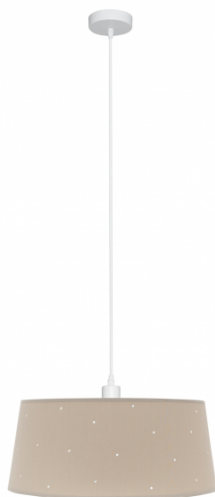

Colgante Consciencia 1xe27 Piedra Regx40x40 Cm

Ean: 8435161484895
 Serie: Consciencia
 Color: Piedra

Colgante de la serie CONSCIENCIA en color PIEDRA. Realizado en metal y textil es ideal para ambientes infantiles. El perforado de la pantalla crea un juego lumínico muy interesante. Sus dimensiones son 35<102x40x40 cm. Portalámparas E27.

[Ver online](#)

LUZ

Proyección de la luz		Luz difusa general
Bombillas incluidas		No
Portalámparas		1xE27

MATERIAL Y COLOR

Material Pantalla	Textil
Material Armazón	Metal
Color Pantalla	Piedra
Color Armazón	Blanco

GENERAL

Uso (Interior/Exterior)		Recomendado para interiores
Tipo de instalación		En superficie
Uso (Doméstico/Profesional)		Doméstico
Certificado CE	CE	SI

REF. 122894057

Colgante Consciencia 1xe27 Piedra Regx40x40 Cm