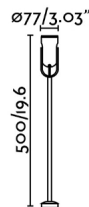

SLOT 500 es un proyector de color negro. Cuenta con IP65 que le otorga una alta protección contra la lluvia y los cuerpos sólidos y es ideal para iluminar jardines y terrazas .

Características generales

Fijación	Pared
Clase	I
IP	65
Voltaje	100V-240V
Hercios	50/60Hz
Batería incluida	.
Potencia	13W
IK	08

Material

Cuerpo/Estructura	Aluminio
Difusor	Crystal

Acabados

Cuerpo/Estructura	Gris Oscuro
Difusor	Transparente