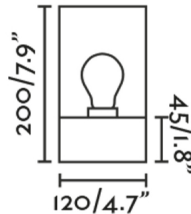

Características generales

Fijación	Techo
Clase	I
IP	65
Voltaje	100V-240V
Hercios	50/60Hz
Batería incluida	.
Potencia	15W

Material

Cuerpo/Estructura	Aluminio
Difusor	Cristal

Acabados

Cuerpo/Estructura	Gris Oscuro
Difusor	Transparente