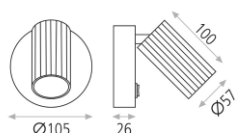

Modrian

A3951080B

LED GU10 1x8W

IMÁGENES / IMAGES / IMAGES

| TIPO | TYPE | TYPE |
|----------|-----------|-----------|
| Aplicue | Wall Lamp | Applique |
| ACABADO | FINISH | FINITION |
| Blanco | White | Blanc |
| MATERIAL | MATERIAL | MATIÈRE |
| Aluminio | Aluminium | Aluminium |
| DETALLES | DETAILS | DÉTAILS |

DETALLES / DETAILS / DÉTAILS

MEDIDAS / MEASURES

| | Length (mm) | Width (mm) | Height (mm) | | Gross (Kg) | Net (Kg) |
|-------|-------------|------------|-------------|----------|------------|----------|
| Box 1 | 145 | 140 | 125 | Weight 1 | 0,39 | 0,33 |
| Box 2 | 0 | 0 | 0 | Weight 2 | 0,00 | 0,00 |