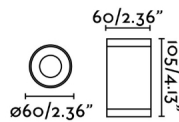

Características generales

Fijación	Techo
Clase	I
IP	44
Voltaje	100V-240V
Hercios	50/60Hz
Batería incluida	.
Potencia	8W

Material

Cuerpo/Estructura	Aluminio
Difusor	Cristal

Acabados

Cuerpo/Estructura	Blanco Mate
Difusor	Transparente

Características lumínicas

Fuente de luz incluida	No
Orientación de la luz	Acento
Portalámparas incluido	Si

Equipo eléctrico

Necesita Driver	No

Descarga de archivos

Documentos generales	Descargar >
2D / 3D	Descargar >
Nivel de energia	Descargar >