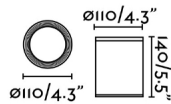

Plafón moderno para exterior. Esta lámpara es una buena opción para iluminar balcones y terrazas.

Características generales

Fijación	Techo
Clase	I
IP	44
Voltaje	100V-240V
Hercios	50/60Hz
Batería incluida	.
Potencia	15W

Material

Cuerpo/Estructura	Aluminio
Difusor	PC

Acabados

Cuerpo/Estructura	Blanco Mate
Difusor	Transparente

Características lumínicas

Fuente de luz incluida	No
Orientación de la luz	Acento
Portalámparas incluido	Si

Equipo eléctrico

Necesita Driver	No

Descarga de archivos

Documentos generales	Descargar >