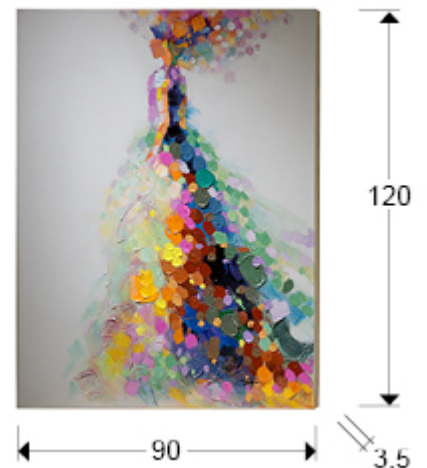

Gala

Pinturas

762905

.Gala- Pintura realizada en acrílico, montado sobre bastidor.

INFORMACIÓN GENERAL

Catálogo: M41 Mobiliario y Decoración
Página: 49
Código EAN: 8435435312237
Tipo: Pinturas
Colección: Gala

DIMENSIONES

Dimensiones: ↔ 90,0 ↓ 120,0 ↗ 3,5 cm
Peso: 2,5 Kg

DIMENSIONES CON EMBALAJE

Peso: 4,4 Kg
Volumen: 0,0720m³
Dimensiones: ↔ 96,0 ↓ 125,0 ↗ 6,0 cm

INFORMACIÓN ADICIONAL

Material: Pintura acrílica sobre lienzo