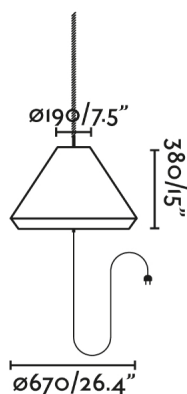

SAIGON es un set de lámparas de diseño de Nahtrang para la iluminación exterior. Se caracteriza por la simplicidad y las formas puras. Esta es la lámpara portátil y colgante con pantalla T70 hole cap marrón. La pantalla está fabricada en textilene, un material de mucha calidad, que resiste muy bien los cambios de temperatura.

Características generales

Fijación	Techo
Clase	II
IP	44
Voltaje	100V-240V
Hercios	50/60Hz
Metros de cable	3000mm
Batería incluida	.
Potencia	15W

Material

Cuerpo/Estructura	Aluminio
Difusor	PEMD
Pantalla	Textilene