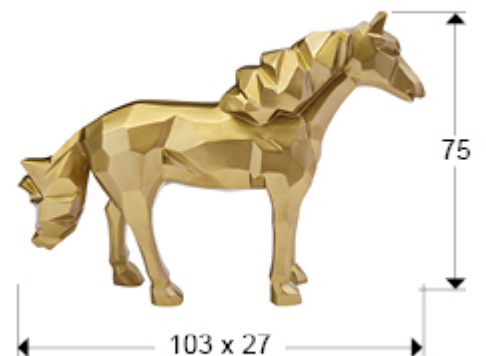

## Future Horse

679466

Figuras decorativas

Figura poliédrica de caballo , realizada en fibra de vidrio y poliéster. Apta para exterior. Decoración: Pintura oro.

### INFORMACIÓN GENERAL

Código EAN: 8435435336394

Tipo: Figuras decorativas

Colección: Future Horse

### DIMENSIONES

Dimensiones: ↔ 103,0 ↓ 75,0 ↗ 29,0 cm  
Peso: 8,6 Kg

### DIMENSIONES CON EMBALAJE

Peso: 11,8 Kg  
Volumen: 0,3680m<sup>3</sup>  
Dimensiones: ↔ 115,0 ↓ 89,0 ↗ 36,0 cm