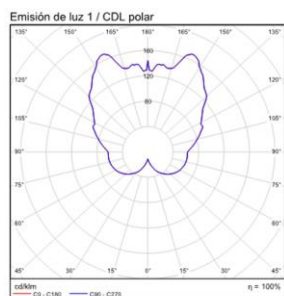

IMÁGENES / IMAGES / IMAGES

TIPO	TYPE	TYPE
Aplicue	Wall Lamp	Applique
ACABADO	FINISH	FINITION
Blanco texturado	Textured White	Blanc Texturé
MATERIAL	MATERIAL	MATIÈRE
Hierro/PMMA	Iron/PMMA	Fer/PMMA
DETALLES	DETAILS	DÉTAILS

DETALLES / DETAILS / DÉTAILS

LED

MEDIDAS / MEASURES

	Length (mm)	Width (mm)	Height (mm)		Gross (Kg)	Net (Kg)
Box 1	320	155	55	Weight 1	1,66	1,58
Box 2	0	0	0	Weight 2	0,00	0,00