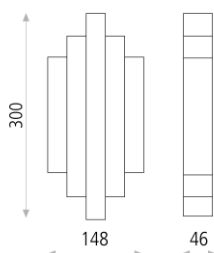

IMÁGENES / IMAGES / IMAGES

TIPO	TYPE	TYPE
Aplicue	Wall Lamp	Applique
ACABADO	FINISH	FINITION
Blanco texturado	Textured White	Blanc Texturé
MATERIAL	MATERIAL	MATIÈRE
Hierro/PMMA	Iron/PMMA	Fer/PMMA
DETALLES	DETAILS	DÉTAILS

DETALLES / DETAILS / DÉTAILS

LED

MEDIDAS / MEASURES

	Length (mm)	Width (mm)	Height (mm)		Gross (Kg)	Net (Kg)
Box 1	320	155	55	Weight 1	1,66	1,58
Box 2	0	0	0	Weight 2	0,00	0,00