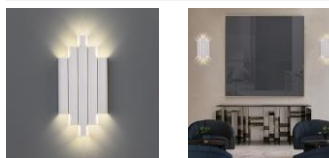

# Robin

**A38140B**

LED 10x2.1W 3000K 1625lm

## IMÁGENES / IMAGES / IMAGES

TIPO	TYPE	TYPE
Aplicue	Wall Lamp	Applique
ACABADO	FINISH	FINITION
Blanco texturado	Textured White	Blanc Texturé
MATERIAL	MATERIAL	MATIÈRE
Hierro/PMMA	Iron/PMMA	Fer/PMMA
DETALLES	DETAILS	DÉTAILS