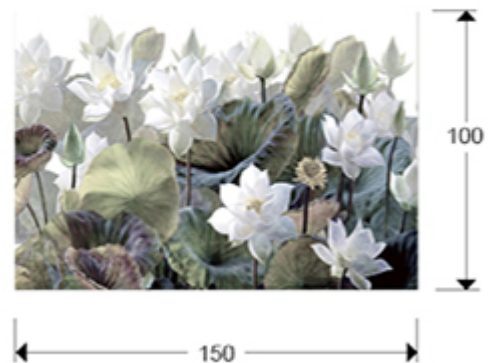

Nenufares

408295

Producto recomendado

Láminas y Fotografías

Fotografía impresa, montada en cristal templado. Incluye herraje para sujeción a pared.

INFORMACIÓN GENERAL

Catálogo: M41 Mobiliario y Decoración
Página: 9
Código EAN: 8435435336097
Tipo: Láminas y Fotografías
Colección: Nenufares

DIMENSIONES

Dimensiones: ↔ 150,0 ↓ 100,0 ↗ 0,4 cm
Peso: 15,0 Kg

DIMENSIONES CON EMBALAJE

Peso: 16,5 Kg
Volumen: 0,0850m³
Dimensiones: ↔ 158,0 ↓ 108,0 ↗ 5,0 cm

INFORMACIÓN ADICIONAL

Material: Cristal brillo
Acabado: Fotografía impresa