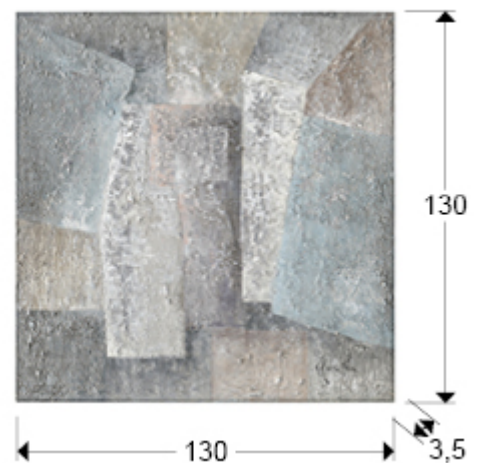

Planos

567312

Pinturas

·PLANOS· Pintura realizada en acrílico con detalles en PAN DE PLATA, montado sobre bastidor.

INFORMACIÓN GENERAL

Catálogo: M41 Mobiliario y Decoración
Página: 37
Código EAN: 8435435331580
Tipo: Pinturas
Colección: Planos

DIMENSIONES

Dimensiones: ↔ 130,0 ↓ 130,0 ↗ 3,5 cm
Peso: 4,0 Kg

DIMENSIONES CON EMBALAJE

Peso: 6,6 Kg
Volumen: 0,1110m³
Dimensiones: ↔ 136,0 ↓ 136,0 ↗ 6,0 cm

INFORMACIÓN ADICIONAL

Material: Pintura acrílica sobre lienzo