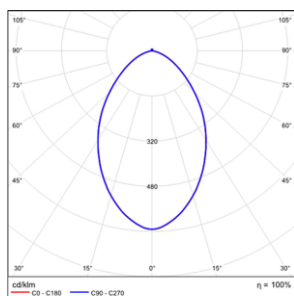

Bendis

C356220B

LED 1x5W 3000K 600lm

IMÁGENES / IMAGES / IMAGES

TIPO	TYPE	TYPE
Colgante	Pendant lamp	Suspension
ACABADO	FINISH	FINITION
Blanco	White	Blanc
MATERIAL	MATERIAL	MATIÈRE
Aluminio/PMMA	Aluminium/PMMA	Aluminium/PMMA
DETALLES	DETAILS	DÉTAILS

DETALLES / DETAILS / DÉTAILS

LED

MEDIDAS / MEASURES

	Length (mm)	Width (mm)	Height (mm)	KG	Gross (Kg)	Net (Kg)
	760	120	120	Weight 1	1,00	0,78
	0	0	0	Weight 2	0,00	0,00