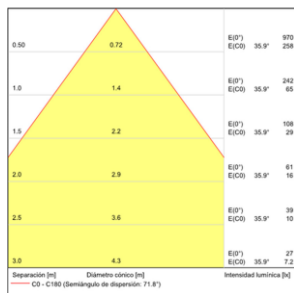

Bendis

C356220B

LED 1x5W 3000K 600lm

IMÁGENES / IMAGES / IMAGES

TIPO	TYPE	TYPE
Colgante	Pendant lamp	Suspension
ACABADO	FINISH	FINITION
Blanco	White	Blanc
MATERIAL	MATERIAL	MATIÈRE
Aluminio/PMMA	Aluminium/PMMA	Aluminium/PMMA
DETALLES	DETAILS	DÉTAILS

DETALLES / DETAILS / DÉTAILS

LED

MEDIDAS / MEASURES

	Length (mm)	Width (mm)	Height (mm)	KG	Gross (Kg)	Net (Kg)
	760	120	120	Weight 1	1,00	0,78
	0	0	0	Weight 2	0,00	0,00