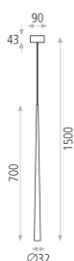

Bendis

C356220B

LED 1x5W 3000K 600lm

IMÁGENES / IMAGES / IMAGES

TIPO	TYPE	TYPE
Colgante	Pendant lamp	Suspension
ACABADO	FINISH	FINITION
Blanco	White	Blanc
MATERIAL	MATERIAL	MATIÈRE
Aluminio/PMMA	Aluminium/PMMA	Aluminium/PMMA
DETALLES	DETAILS	DÉTAILS

DETALLES / DETAILS / DÉTAILS

LED

MEDIDAS / MEASURES

	Length (mm)	Width (mm)	Height (mm)	KG	Gross (Kg)	Net (Kg)
	760	120	120	Weight 1	1,00	0,78
	0	0	0	Weight 2	0,00	0,00