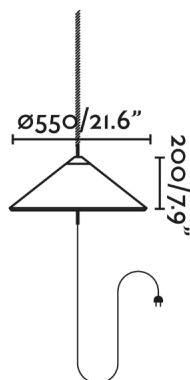

SAIGON es un set de lámparas de diseño de Nahtrang para la iluminación exterior. Se caracteriza por la simplicidad y las formas puras. Esta es la lámpara portátil y colgante con pantalla R55 hole cap blanco mate.

### Características generales

Fijación	Techo
Clase	II
IP	44
Voltaje	100V-240V
Hercios	50/60Hz
Metros de cable	3000mm
Batería incluida	.
Potencia	15W

### Material

Cuerpo/Estructura	Aluminio
Pantalla	PEMD