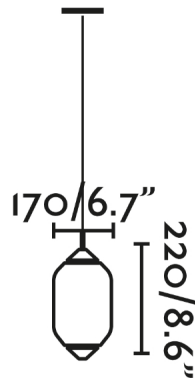

SAIGON es un set de lámparas de diseño de Nahtrang para la iluminación exterior. Se caracteriza por la simplicidad y las formas puras. Esta es la lámpara colgante con pantalla R17 cone cap blanco opaco.