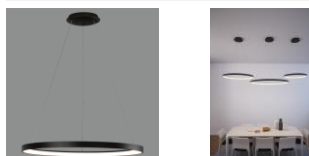

Grace

C384841NDP

LED 1x100W 4000K 8150lm

IMÁGENES / IMAGES / IMAGES

| TIPO | TYPE | TYPE |
|-------------------|-------------------|---------------------|
| Colgante | Pendant lamp | Suspension |
| ACABADO | FINISH | FINITION |
| Negro texturado | Textured Black | Noire Texturé |
| MATERIAL | MATERIAL | MATIÈRE |
| Aluminio/Acrílico | Aluminium/Acrylic | Aluminium/Acrylique |
| DETALLES | DETAILS | DÉTAILS |