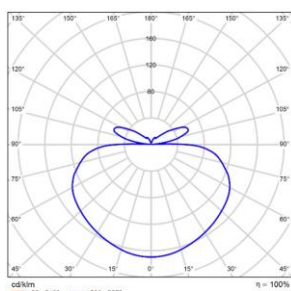

Grace

C384841NDP

LED 1x100W 4000K 8150lm

IMÁGENES / IMAGES / IMAGES

| TIPO | TYPE | TYPE |
|-------------------|-------------------|---------------------|
| Colgante | Pendant lamp | Suspension |
| ACABADO | FINISH | FINITION |
| Negro texturado | Textured Black | Noire Texturé |
| MATERIAL | MATERIAL | MATIÈRE |
| Aluminio/Acrílico | Aluminium/Acrylic | Aluminium/Acrylique |
| DETALLES | DETAILS | DÉTAILS |

DETALLES / DETAILS / DÉTAILS

| Separación [m] | Diámetro del cono [m] | Intensidad luminosa [lx] |
|----------------|-----------------------|--------------------------|
| 0.50 | 12 | 5929 1,7 |
| 1.0 | 23 | 1861 0,43 |
| 1.5 | 35 | 614 0,19 |
| 2.0 | 47 | 346 0,11 |
| 2.5 | 56 | 221 0,07 |
| 3.0 | 70 | 133 0,05 |

MEDIDAS / MEASURES

| | Length (mm) | Width (mm) | Height (mm) | KG | Gross (Kg) | Net (Kg) |
|--|-------------|------------|-------------|----------|------------|----------|
| | 1040 | 1040 | 110 | Weight 1 | 6,27 | 4,80 |
| | 0 | 0 | 0 | Weight 2 | 0,00 | 0,00 |