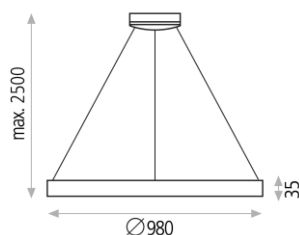

Grace

C384841NDP

LED 1x100W 4000K 8150lm

IMÁGENES / IMAGES / IMAGES

| TIPO | TYPE | TYPE |
|-------------------|-------------------|---------------------|
| Colgante | Pendant lamp | Suspension |
| ACABADO | FINISH | FINITION |
| Negro texturado | Textured Black | Noire Texturé |
| MATERIAL | MATERIAL | MATIÈRE |
| Aluminio/Acrílico | Aluminium/Acrylic | Aluminium/Acrylique |
| DETALLES | DETAILS | DÉTAILS |

DETALLES / DETAILS / DÉTAILS

| Separación [m] | Diámetro del cono [m] | Intensidad luminosa [lx] |
|----------------|-----------------------|--------------------------|
| 0.50 | 12 | 5929 1,7 |
| 1.0 | 23 | 1861 0,43 |
| 1.5 | 35 | 614 0,19 |
| 2.0 | 47 | 346 0,11 |
| 2.5 | 56 | 221 0,07 |
| 3.0 | 70 | 133 0,05 |

MEDIDAS / MEASURES

| | Length (mm) | Width (mm) | Height (mm) | KG | Gross (Kg) | Net (Kg) |
|--|-------------|------------|-------------|----------|------------|----------|
| | 1040 | 1040 | 110 | Weight 1 | 6,27 | 4,80 |
| | 0 | 0 | 0 | Weight 2 | 0,00 | 0,00 |