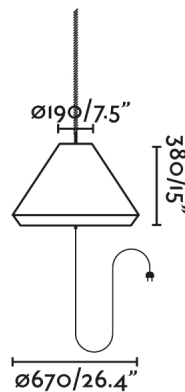

SAIGON es un set de lámparas de diseño de Nahtrang para la iluminación exterior. Se caracteriza por la simplicidad y las formas puras. Esta es la lámpara portátil y colgante con pantalla T70 hole cap blanco mate. La pantalla está fabricada en textilene, un material de mucha calidad, que resiste muy bien los cambios de temperatura.

Características generales

Fijación	Techo
Clase	II
IP	44
Voltaje	100V-240V
Hercios	50/60Hz
Metros de cable	3000mm
Batería incluida	.
Potencia	15W

Material

Cuerpo/Estructura	Aluminio
Difusor	PEMD
Pantalla	Textilene