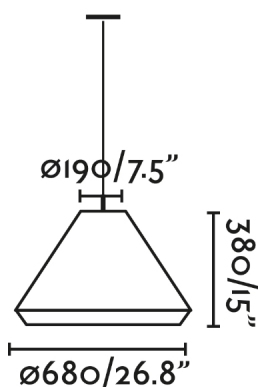

### Características generales

Fijación	Techo
Clase	II
IP	44
Voltaje	100V-240V
Hercios	50/60Hz
Metros de cable	3000mm
Batería incluida	.
Potencia	15W