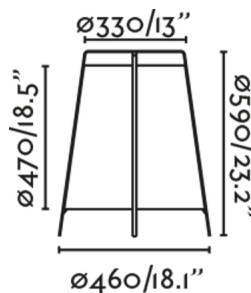

Características generales

Fijación	Suelo
Clase	II
IP	44
Voltaje	100V-240V
Metros de cable	5000mm
Tipo de interruptor	No tiene
Batería incluida	.
Potencia	12W

Material

Cuerpo/Estructura	Acero
Pantalla	PP

Acabados