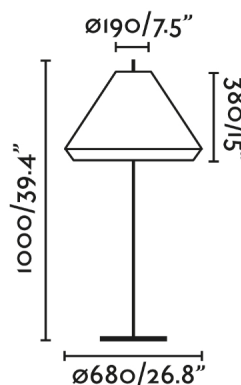

SAIGON OUT 1200 W70 es un set de lámparas de diseño de Nahtrang para la iluminación exterior. Se caracteriza por la simplicidad y las formas puras. Esta es la lámpara de pie de salón con pantalla W70 marrón de 1m. La pantalla está fabricada en mimbre sintético.

Características generales

Fijación	Suelo
Clase	II
IP	44
Voltaje	100V-240V
Hercios	50/60Hz
Metros de cable	2000mm
Batería incluida	.
Potencia	15W

Material

Cuerpo/Estructura	Aluminio
Difusor	PEMD
Pantalla	Mimbre sintético