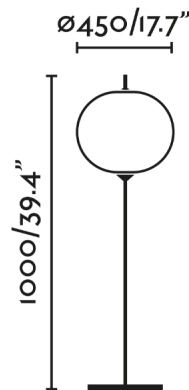

### Características generales

Fijación	Suelo
Clase	II
IP	44
Voltaje	100V-240V
Hercios	50/60Hz
Metros de cable	2000mm
Batería incluida	.
Potencia	15W