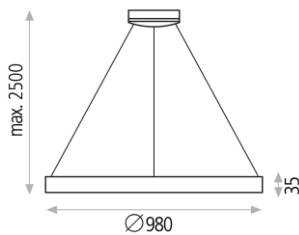

### IMÁGENES / IMAGES / IMAGES

Separación [m]	Diámetro del cono [m]	Intensidad luminosa [lx]
0.50	12	EIP1: 5028 EICD: 85.1° 1.7
1.0	23	EIP1: 1361 EICD: 85.1° 6.43
1.5	35	EIP1: 616 EICD: 85.1° 6.36
2.0	47	EIP1: 246 EICD: 85.1° 6.11
2.5	58	EIP1: 221 EICD: 85.1° 6.07
3.0	70	EIP1: 193 EICD: 85.1° 6.03