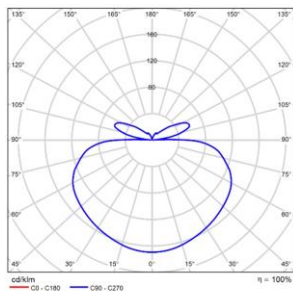

### IMÁGENES / IMAGES / IMAGES

Separación [m]	Diámetro del cono [m]	Intensidad luminosa [lx]
0.50	12	EIP1: 5028 EICD: 85.1° 1.7
1.0	23	EIP1: 1361 EICD: 85.1° 6.43
1.5	35	EIP1: 616 EICD: 85.1° 6.36
2.0	47	EIP1: 246 EICD: 85.1° 6.11
2.5	58	EIP1: 221 EICD: 85.1° 6.07
3.0	70	EIP1: 193 EICD: 85.1° 6.03

### MEDIDAS / MEASURES

	Length (mm)	Width (mm)	Height (mm)	KG	Gross (Kg)	Net (Kg)
	1040	1040	110	Weight 1	6,27	4,80
	0	0	0	Weight 2	0,00	0,00