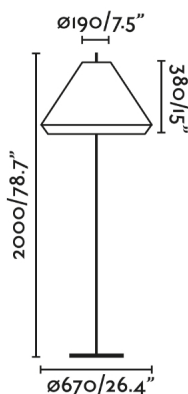

SAIGON es un set de lámparas de diseño de Nahtrang para la iluminación exterior. Se caracteriza por la simplicidad y las formas puras. Esta es la lámpara de pie de salón con pantalla T70 blanco mate de 2m. La pantalla está fabricada en textilene, un material de mucha calidad, que resiste muy bien los cambios de temperatura.

Características generales

Fijación	Suelo
Clase	II
IP	44
Voltaje	100V-240V
Hercios	50/60Hz
Metros de cable	2000mm
Batería incluida	.
Potencia	15W

Material

Cuerpo/Estructura	Aluminio
Difusor	PEMD
Pantalla	Textilene