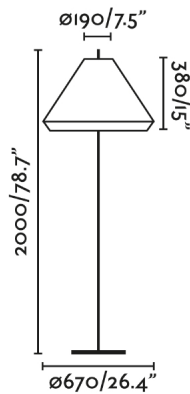

## Características generales

Fijación	Suelo
Clase	II
IP	44
Voltaje	100V-240V
Hercios	50/60Hz
Metros de cable	2000mm
Batería incluida	.
Potencia	15W