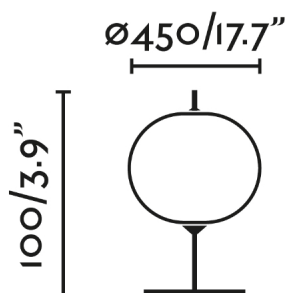

Características generales

Fijación	Suelo
Clase	II
IP	44
Voltaje	100V-240V
Hercios	50/60Hz
Metros de cable	2000mm
Batería incluida	.
Potencia	15W

Material

Cuerpo/Estructura	Aluminio
Difusor	PEMD
Pantalla	PEMD