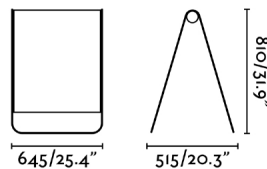

Características generales

Fijación	Suelo
Clase	II
IP	44
Voltaje	100V-240V
Hercios	50/60Hz
Metros de cable	3000mm
Batería incluida	.
Potencia	18W

Material

Cuerpo/Estructura	Aluminio
Difusor	PC
Pantalla	Textilene