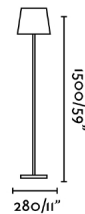

Características generales

Fijación	Suelo
Clase	III
IP	54
Voltaje	5V DC
Hercios	50/60Hz
Tipo de interruptor	Táctil
Tipo de carga	110V-240V / 5V
Batería incluida	Si. 9h
Potencia	5W

Material

Cuerpo/Estructura	Aluminio
Difusor	PC

Acabados

Cuerpo/Estructura	Blanco Mate
Difusor	Opal

Características lumínicas

Fuente de luz incluida	Si
Temperatura	3000K
LM	468lm
Orientación de la luz	Ambiental
Clasificación energética	D

Equipo eléctrico

Necesita Driver	Si
Driver incluido	Si

Información adicional

Tipo de cable de carga incluido	JACK

Descarga de archivos

Documentos generales	Descargar >
2D / 3D	Descargar >
Nivel de energía	Descargar >