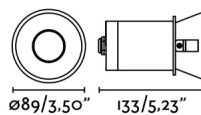

### Características generales

Fijación	Techo
Clase	I
IP	65
Voltaje	100V-240V
Hercios	50/60Hz
Batería incluida	.
Potencia	8W
Medida de corte	ø83mm