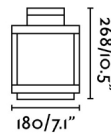

Características generales

Fijación	Sobre mesa, Sobremuro
Clase	III
IP	54
Tipo de interruptor	Táctil
Tipo de carga	110V-240V / 5V
Batería incluida	SI. 6h
Potencia	5W

Material

Cuerpo/Estructura	Aluminio
Difusor	Cristal