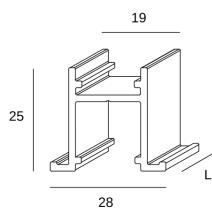

Taglio Di Luce Direct 19 mm Trim

71-5738-14-00

Sistema Lineal Taglio Di Luce Direct 19 mm Trim Blanco

CARACTERÍSTICAS TÉCNICAS

Material de la estructura : Aluminio

Garantía : 5 Años

Acabado estructura : Blanco

Luminaria fácilmente reciclable

20xL

0-20

CARACTERÍSTICAS LUMINOTÉCNICAS

Portalámparas	Cantidad	Potencia fuente de luz (W)
-	1	-

LOGÍSTICA

Peso neto (Kg): 0.35

Peso embalado (Kg): 0.63

Embalaje: 50mm x 54mm x 1020mm

1 Un