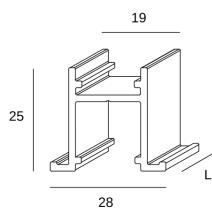

Taglio Di Luce Direct 19 mm Trim

71-5739-14-00

Sistema Lineal Taglio Di Luce Direct 19 mm Trim Blanco

CARACTERÍSTICAS TÉCNICAS

Material de la estructura : Aluminio

Garantía : 5 Años

Acabado estructura : Blanco

Luminaria fácilmente reciclable

20xL

0-20

CARACTERÍSTICAS LUMINOTÉCNICAS

Portalámparas	Cantidad	Potencia fuente de luz (W)
-	1	-

LOGÍSTICA

Peso neto (Kg): 0.7

Peso embalado (Kg): 1.26

Embalaje: 50mm x 54mm x 2020mm

1 Un