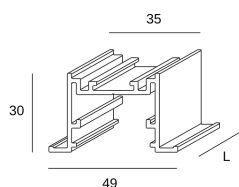

**Taglio Di Luce Direct
35 mm Trim****71-5745-14-00**

Sistema Lineal Taglio Di Luce Direct 35 mm Trim Blanco

**CARACTERÍSTICAS TÉCNICAS**

Material de la estructura : Aluminio

Garantía : 5 Años

Acabado estructura : Blanco

Luminaria fácilmente reciclable

40xL

0-25

CARACTERÍSTICAS LUMINOTÉCNICAS

Portalámparas	Cantidad	Potencia fuente de luz (W)
-	1	-

LOGÍSTICA

Peso neto (Kg): 1.67

Peso embalado (Kg): 2.95

Embalaje: 60mm x 64mm x 2020mm

1 Un