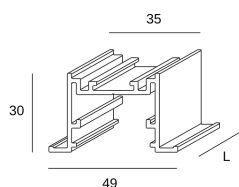

**Taglio Di Luce Direct
35 mm Trim****71-5746-14-00**

Sistema Lineal Taglio Di Luce Direct 35 mm Trim Blanco

**CARACTERÍSTICAS TÉCNICAS**

Material de la estructura : Aluminio

Garantía : 5 Años

Acabado estructura : Blanco

Luminaria fácilmente reciclable

40xL

0-25

CARACTERÍSTICAS LUMINOTÉCNICAS

Portalámparas	Cantidad	Potencia fuente de luz (W)
-	1	-

LOGÍSTICA

Peso neto (Kg): 1.78

Peso embalado (Kg): 2

Embalaje: 60mm x 64mm x 3020mm

1 Un