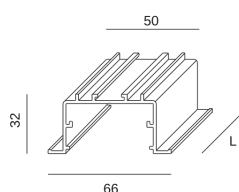

**Taglio di Luce Direct  
50mm Trim****71-8082-14-00**

Sistema Lineal Taglio di Luce Direct 50mm Trim Blanco

**CARACTERÍSTICAS TÉCNICAS**

Material de la estructura : Aluminio

Garantía : 5 Años

Acabado estructura : Blanco

Luminaria fácilmente reciclable

55

0-25

**CARACTERÍSTICAS LUMINOTÉCNICAS**

Portalámparas	Cantidad	Potencia fuente de luz (W)
-	1	-

**LOGÍSTICA**

Peso neto (Kg): 0.84

Peso embalado (Kg): 1.35