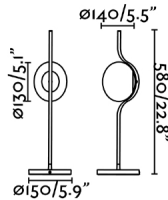

Características generales

Fijación	Sobre mesa
Clase	II
IP	20
Voltaje	220V-240V
Hercios	50/60Hz
Metros de cable	2000mm
Tipo de interruptor	Táctil
Batería incluida	.
Potencia	6W

Material

Cuerpo/Estructura	Acero
Difusor	Cristal