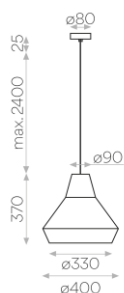

Modena

C39154BLI

LED E27 1x15W

IMÁGENES / IMAGES / IMAGES

TIPO	TYPE	TYPE
Colgante	Pendant lamp	Suspension
ACABADO	FINISH	FINITION
Blanco/Lino	White/Linen	Blanc/Lin
MATERIAL	MATERIAL	MATIÈRE
Metal	Metal	Metal
DETALLES	DETAILS	DÉTAILS

MEDIDAS / MEASURES

	Length (mm)	Width (mm)	Height (mm)	 KG	Gross (Kg)	Net (Kg)
Box 1	420	430	420	Weight 1	1,67	1,07
Box 2	0	0	0	Weight 2	0,00	0,00